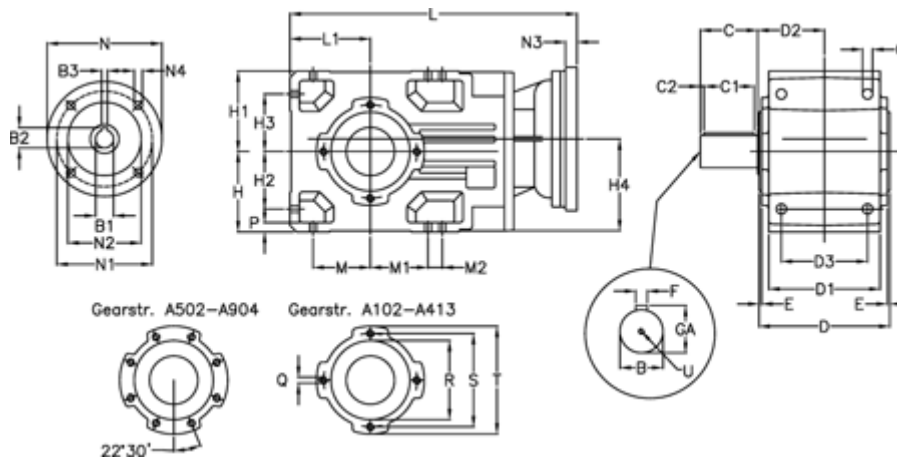

Article number: 296003515061225  
 Description: Bevel helical gearbox  
 A353UR-150,6-P71B5

## Measures

B = 40	D1 = 166	H1 = 100	M2 = 11	Q = M10x17
B1 = 14	D2 = 88.5	H2 = 73	N = 160	R = 110
B2 = 16.3	D3 = 135	H3 = 73	N1 = 130	S = 130
B3 = 5	Description = A353 UR-xx P71 B5	H4 = 114.0	N2 = 110	T = 150
C = 70	E = 3.5	L = 417.0	N3 = 4,5	U = M12x28
C1 = 60	F = 12	L1 = 100	N4 = M8x16	
C2 = 5.0	GA = 43	M = 73	O = 12.0	
D = 173	H = 100	M1 = 73	P = 11	